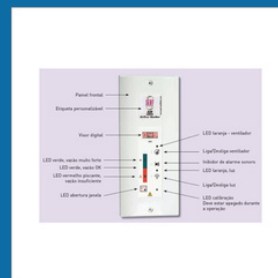

ENDEREÇO

Rua Vergueiro | 8250/8260 | CEP: 04272-300 |
São Paulo - SP

E-MAIL

vendas@ibram.com.br

TELEFONE

(11) 3465-4950

WHATSAPP

(11) 99355-6432

[@ibram_laboratorios](https://www.instagram.com/ibram_laboratorios)

ibram.com.br